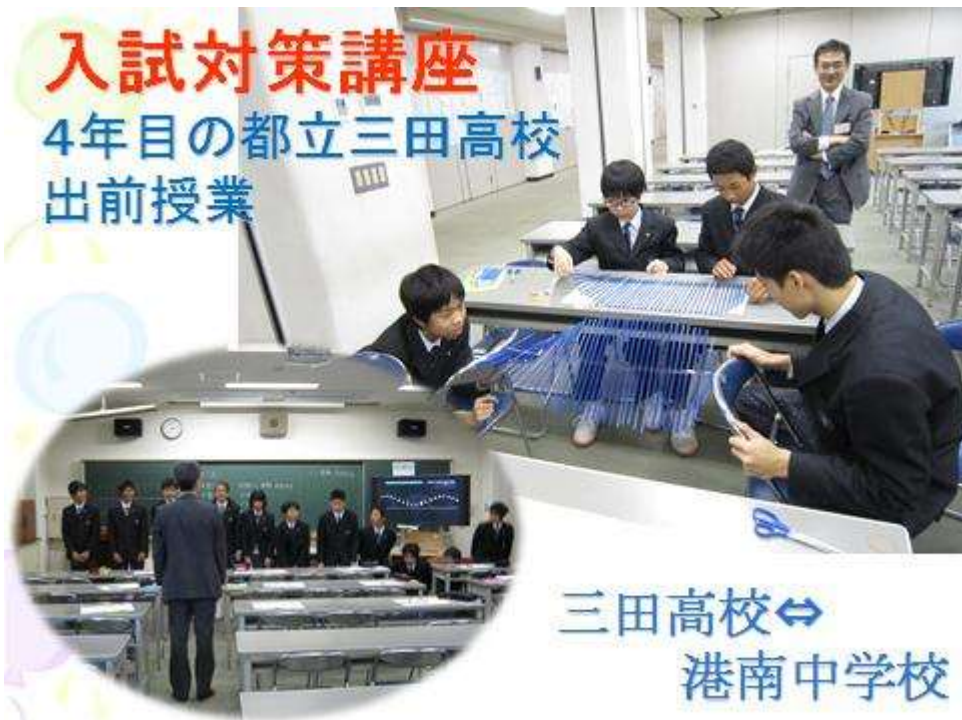

# 入試対策講座

4年目の都立三田高校  
出前授業

三田高校⇔  
港南中学校