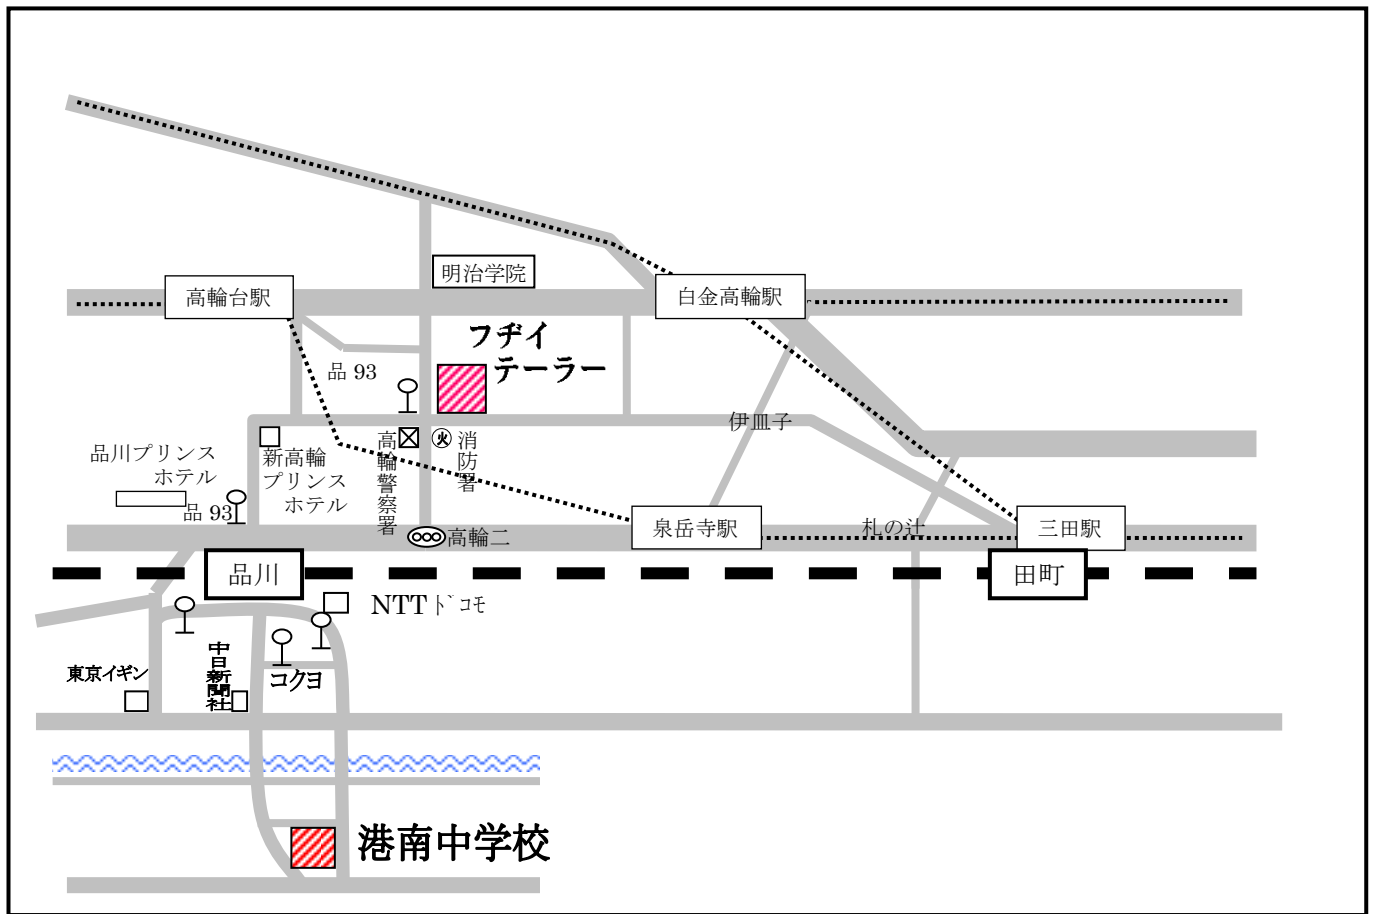

フヂイテラー 案内図

都バス 品93 大井競馬場 ←→ 目黒駅行き
高輪警察署前 下車 徒歩 1分

都営地下鉄浅草線 高輪台駅下車 徒歩5分

ちいばす(高輪ルート) 品川駅東口 ←→ 浅草線三田駅前
高輪警察署前 下車 徒歩1分

品川駅より 徒歩15分

標準服取り扱い学校名

- 港区立 港南中学校
- 港区立 高松中学校
- 港区立 六本木中学校
- 港区立お台場学園 港陽中学校
- 港区立 白金の丘学園
- 品川区立 日野学園
- 品川区立 伊藤学園
- 品川区立 八潮学園
- 品川区立 豊葉の杜学園
- 品川区立 荏原平塚学園
- 品川区立 荏原第五中学校
- 明治学院高等学校